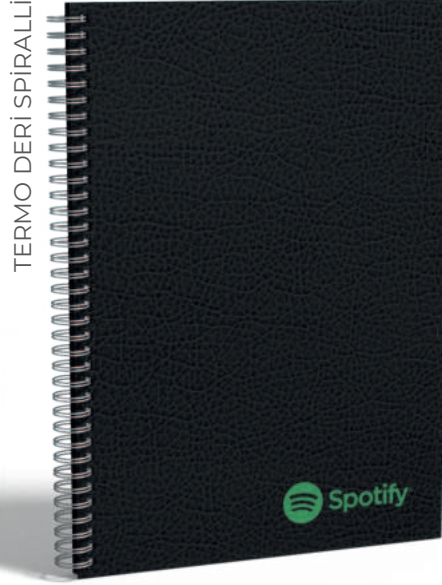

İç Blok Baskı

Ofset

Ölçü

15x21 cm
17x24 cm
20x28 cm

3088

TERMO DERİ SİRALLI

IVORY ve I. HAMUR
ÖZEL ÜRETİM
TERMO DERİ KAPAK
SİRALLI AJANDA

Şentepe