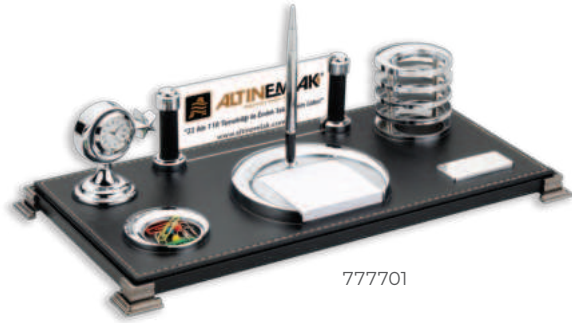

444401

444429

Girit

Deri Masa Seti
Gümüş Kalem

Baskı UV

777701

777729

Rodos

Deri Masa Seti
Gümüş Kalem

Baskı UV - Lazer

666601

666629

Lefkoşa

Deri Masa Seti
Gümüş Kalem

Baskı UV - Lazer