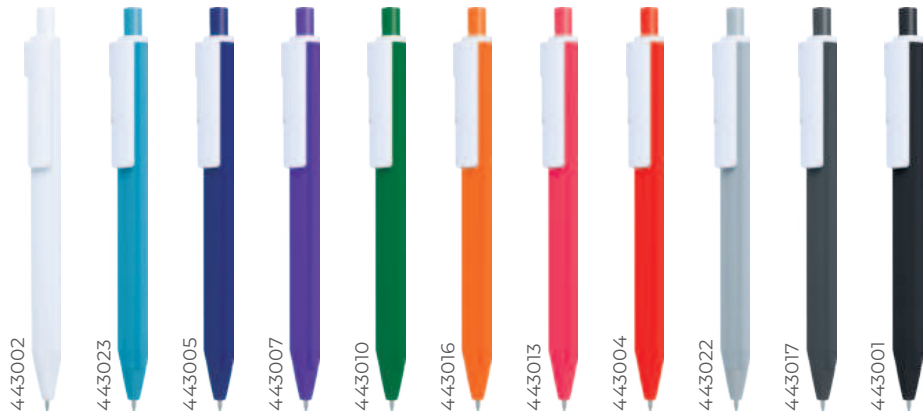

Devrek

Plastik Tükenmez Kalem

Baskı UV - Tampon

Gönen

Plastik Tükenmez Kalem

Baskı UV - Tampon