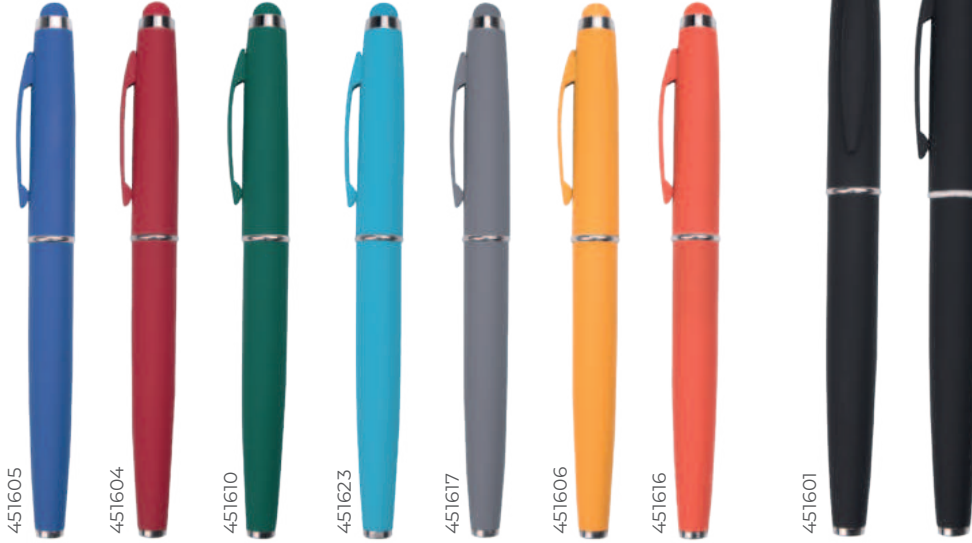

Soylu

Metal Roller Kalem

Baskı

Lazer - Tampon

458004

458005

458001

458002