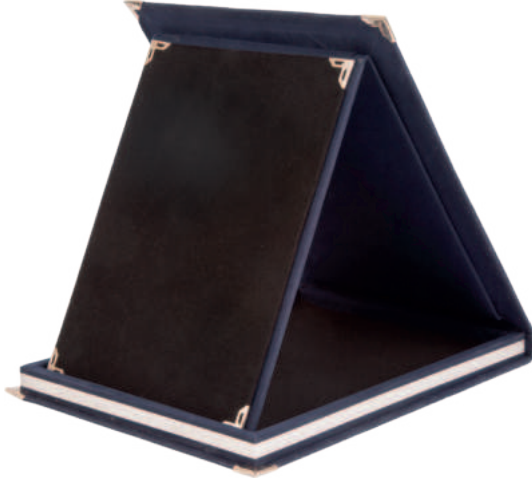

Gökçe

Albüm Plaket · Kadife

Baskı UV - Süblimasyon - Lazer

485901

Ebat: 15x21 cm