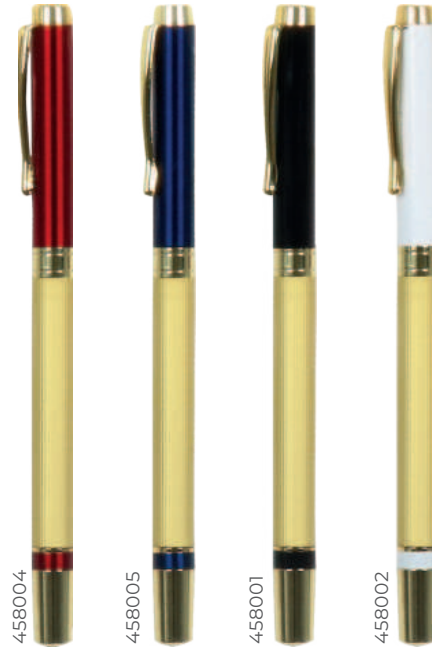

Soylu

Metal Roller Kalem

Baskı

Lazer - Tampon

458004

458005

458001

458002