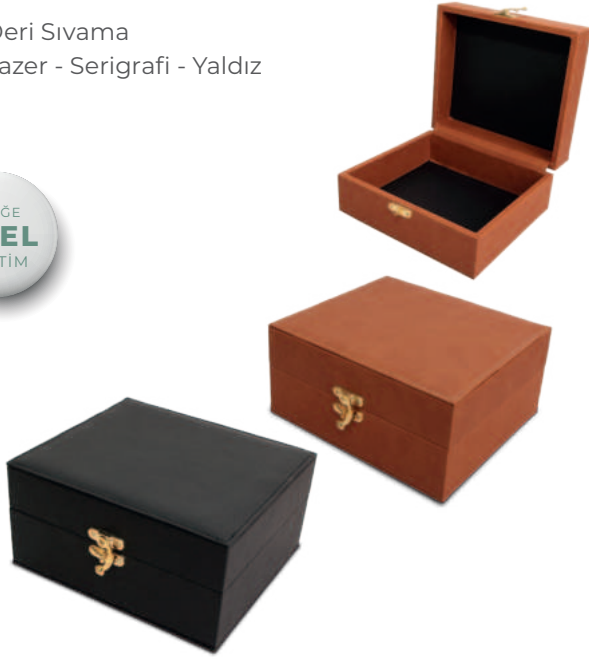

Lütfen fiyat için kasa ebadını EN x BOY x YÜKSEKLİK olarak belirtiniz. Minimum üretim 250 adettir.

Kutu 15

Kilitli Kutu

Termo Deri Sivama

Baskı Lazer - Serigrafi - Yıldız