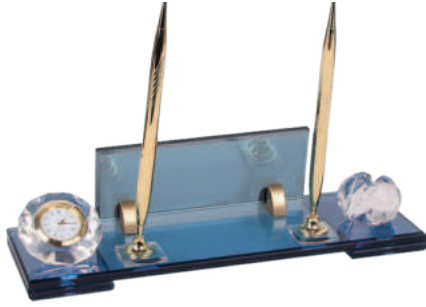

Ariburnu

Kristal Masa Seti
Altın Kalem

Baskı UV

488128