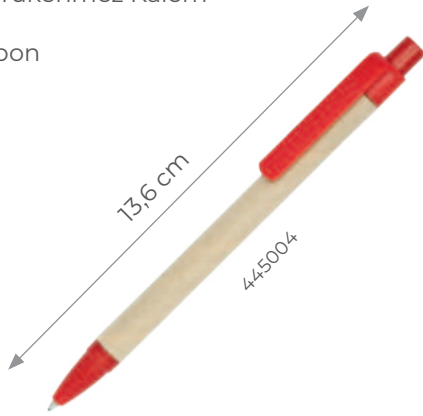

Arsın

Geri Dönüşümlü Tükenmez Kalem

Baskı UV - Tampon