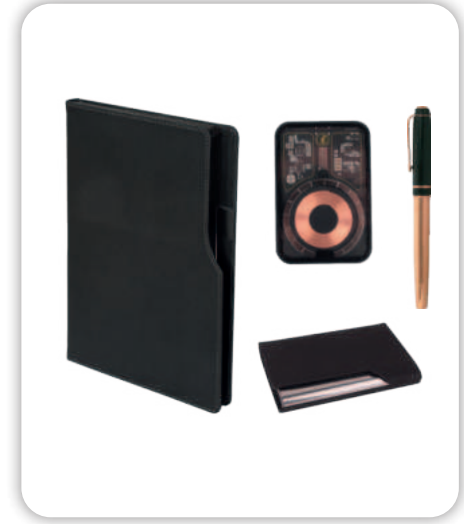

Develi

Hediyelik Set

Baskı Lazer - UV

944201

14,5 x 21 cm Defter - 10.000 mAh Magsafe Powerbank - Roller Kalem - Kartvizitlik