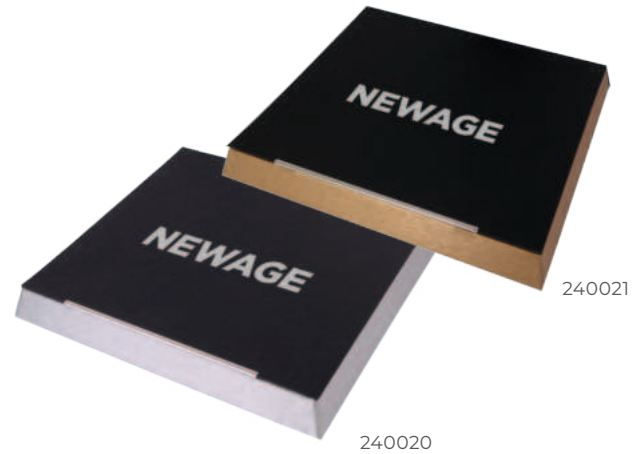

Baskı

Lazer - Serigrafi - Yıldız

240021

240020

● Lazer kazıma yapıldığında altından beyaz renk çıkmaktadır.