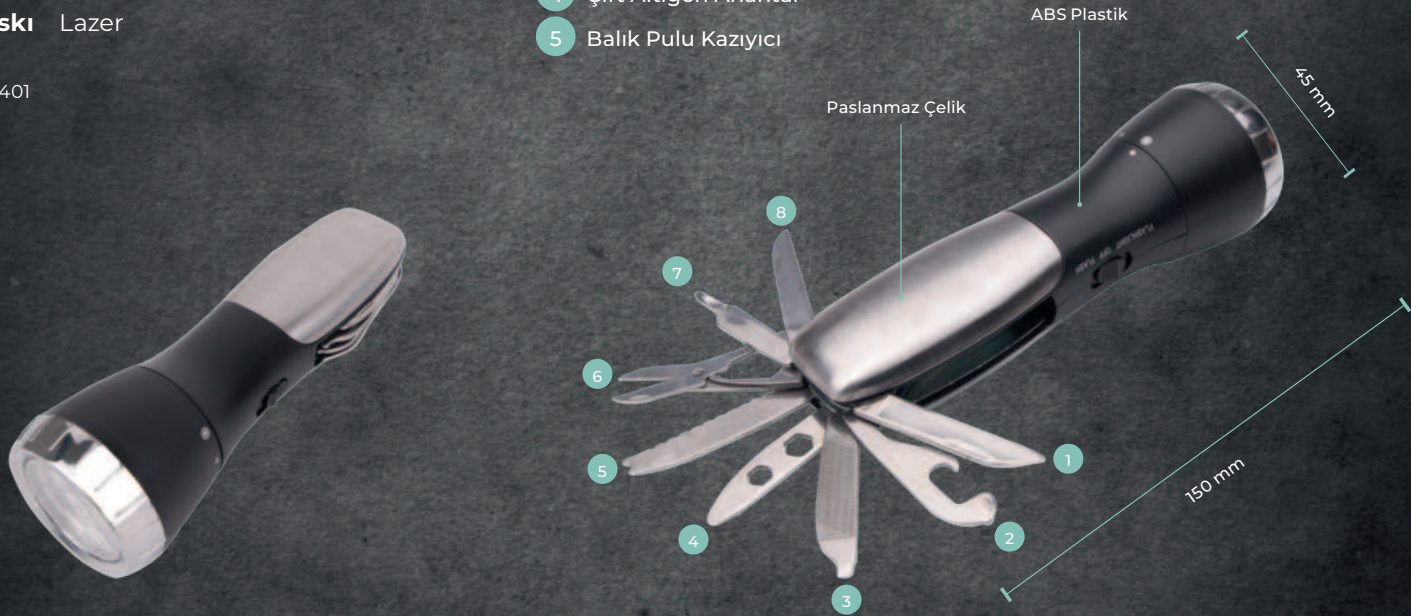

Zambak

Çok Fonksiyonlu Fener

LED Fener

Baskı Lazer

492401

- 1 Testere
- 2 Kapak Açıcı
- 3 Cıvata Sökücü
- 4 Çift Altıgen Anahtar
- 5 Balık Pulu Kazıyıcı
- 6 Makas
- 7 Yıldız Tornavida
- 8 Bıçak