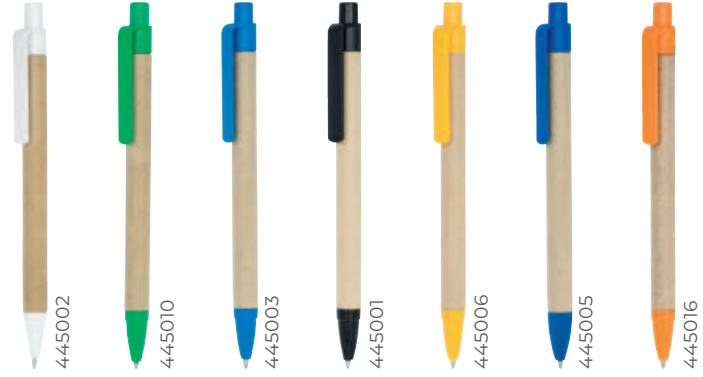

Baskı UV - Tampon

Niksar

Plastik Tükenmez Banner Kalem

Baskı UV - Tampon

Reklam Alanı
165 x 65 mm

Gevaş

Plastik Tükenmez Banner Kalem

Baskı UV - Tampon