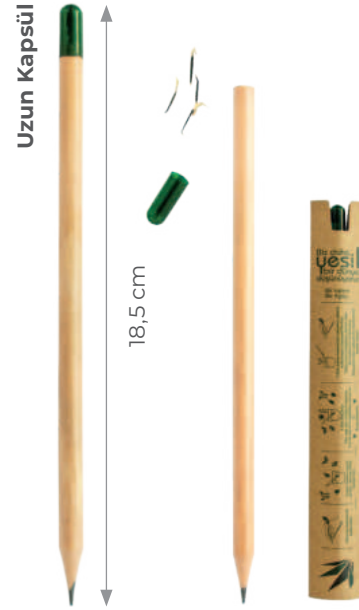

Fethiye

Naturel Tohumlu Uzun
Kapsüllü Kurşun Kalem

Baskı UV - Tampon

412918