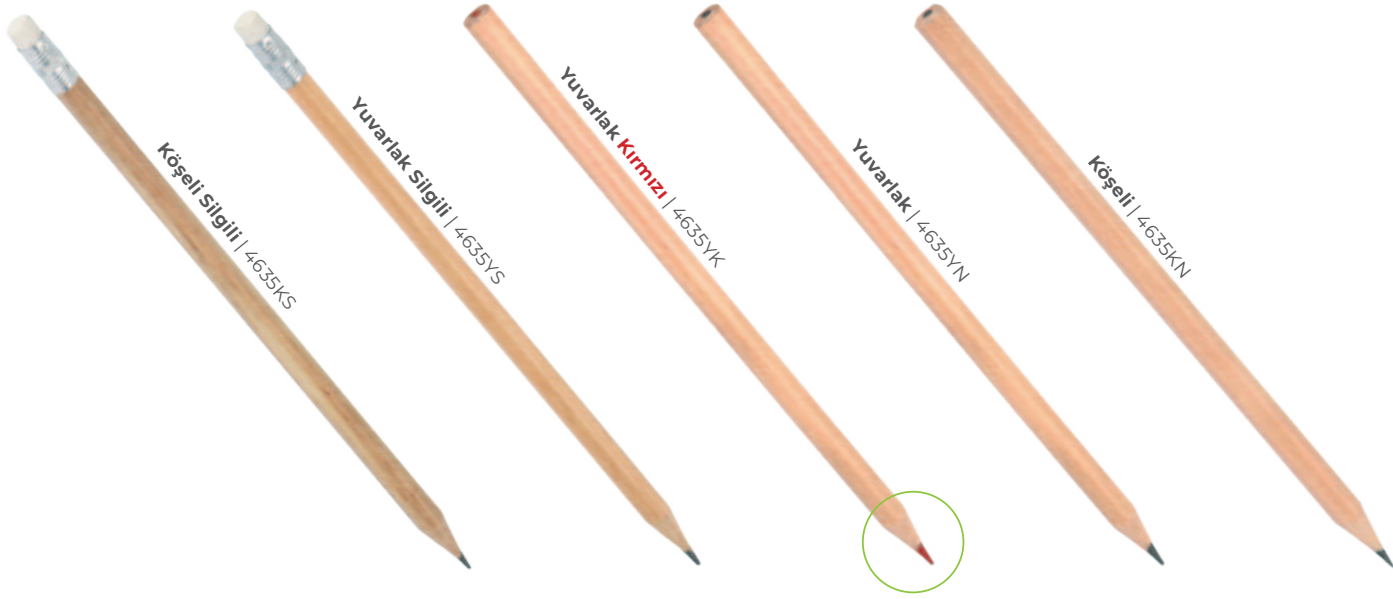

Olur

Naturel Kurşun Kalem

Baskı UV - Tampon