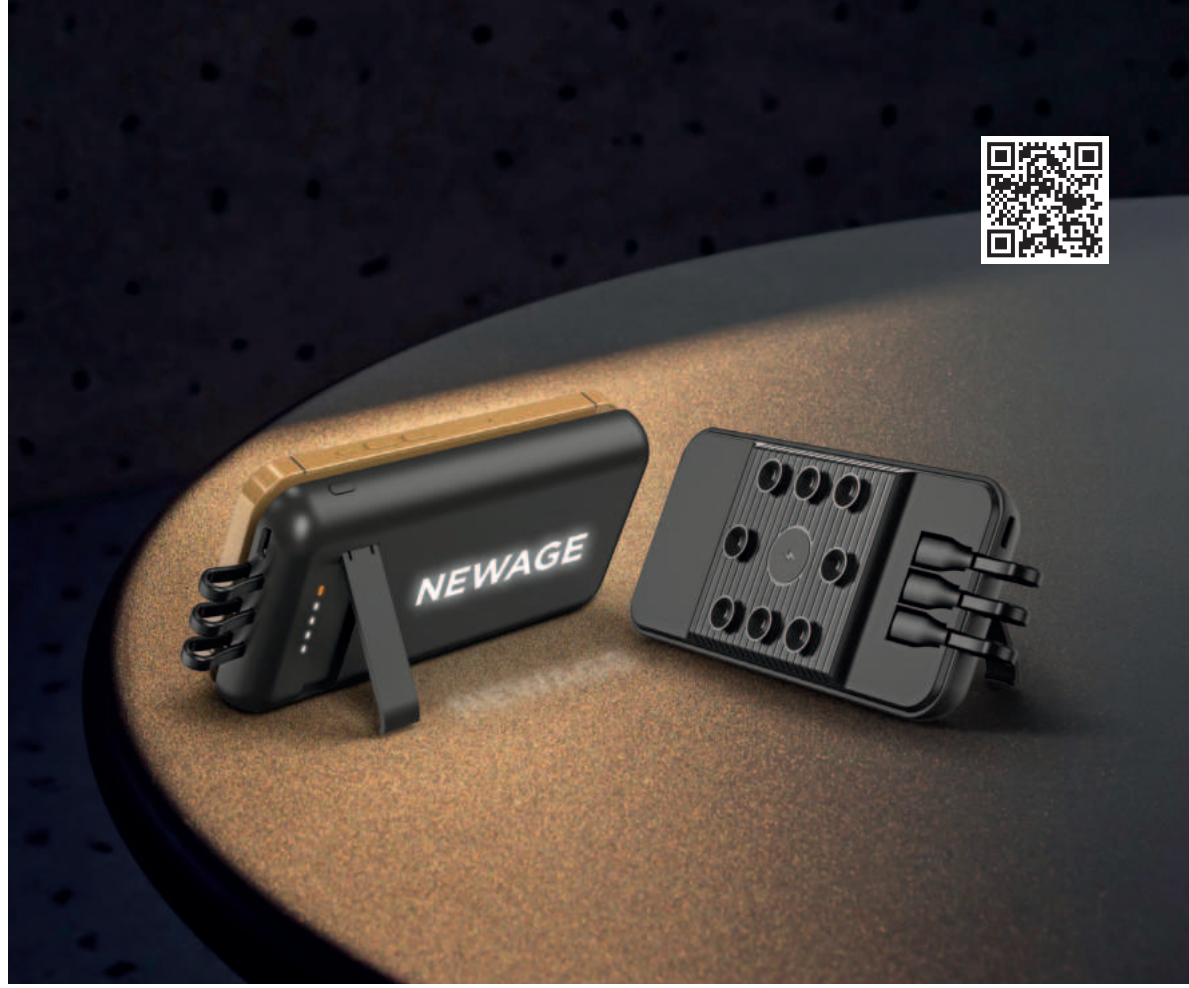

Powerbank

Teknik Özellikler

Dijital Led Ekran
Hızlı Şarj (5V-2.1A)
Micro Kablo
Plastik Kasa

Baskı UV - Serigrafi - Tampon

10.000 mAh

Kablosuz Şarj

233001

233002

Şarjın Yeni Düzeyi

İşte ayaklı powerbanklerin benzersiz özelliği burada devreye giriyor. Bu cihazlar, alt kısmında ayaklar veya bir stand bulundurlar. Bu stand, cihazınızı yatay veya dikey olarak tutmanıza olanak tanır. Özellikle video izlerken veya video görüşmeleri yaparken çok işe yarar.