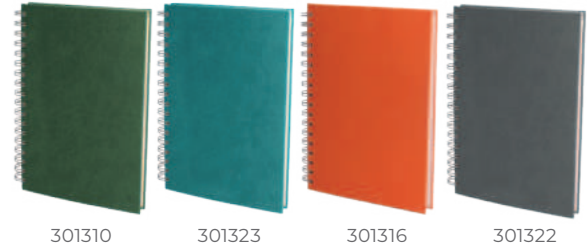

Not Almak İçin Pratik

Spiralli defterler, notlar almak için son derece pratik bir seçenektir. Sayfaları kolayca çevirebilir ve ihtiyacınıza göre düzenleyebilirsiniz. Bu özellik, ders notları, iş toplantıları, alışveriş listeleri veya günlük düşünceleriniz için idealdir.

Elmadağ

Tarihli Ajanda

Baskı

Sıcak - UV - Serigrafi - Lazer

17 x 24 cm

Termo Deri Kapak | Spiralli

İç Blok

320 sayfa

Ivory 70 gr Kağıt

301310