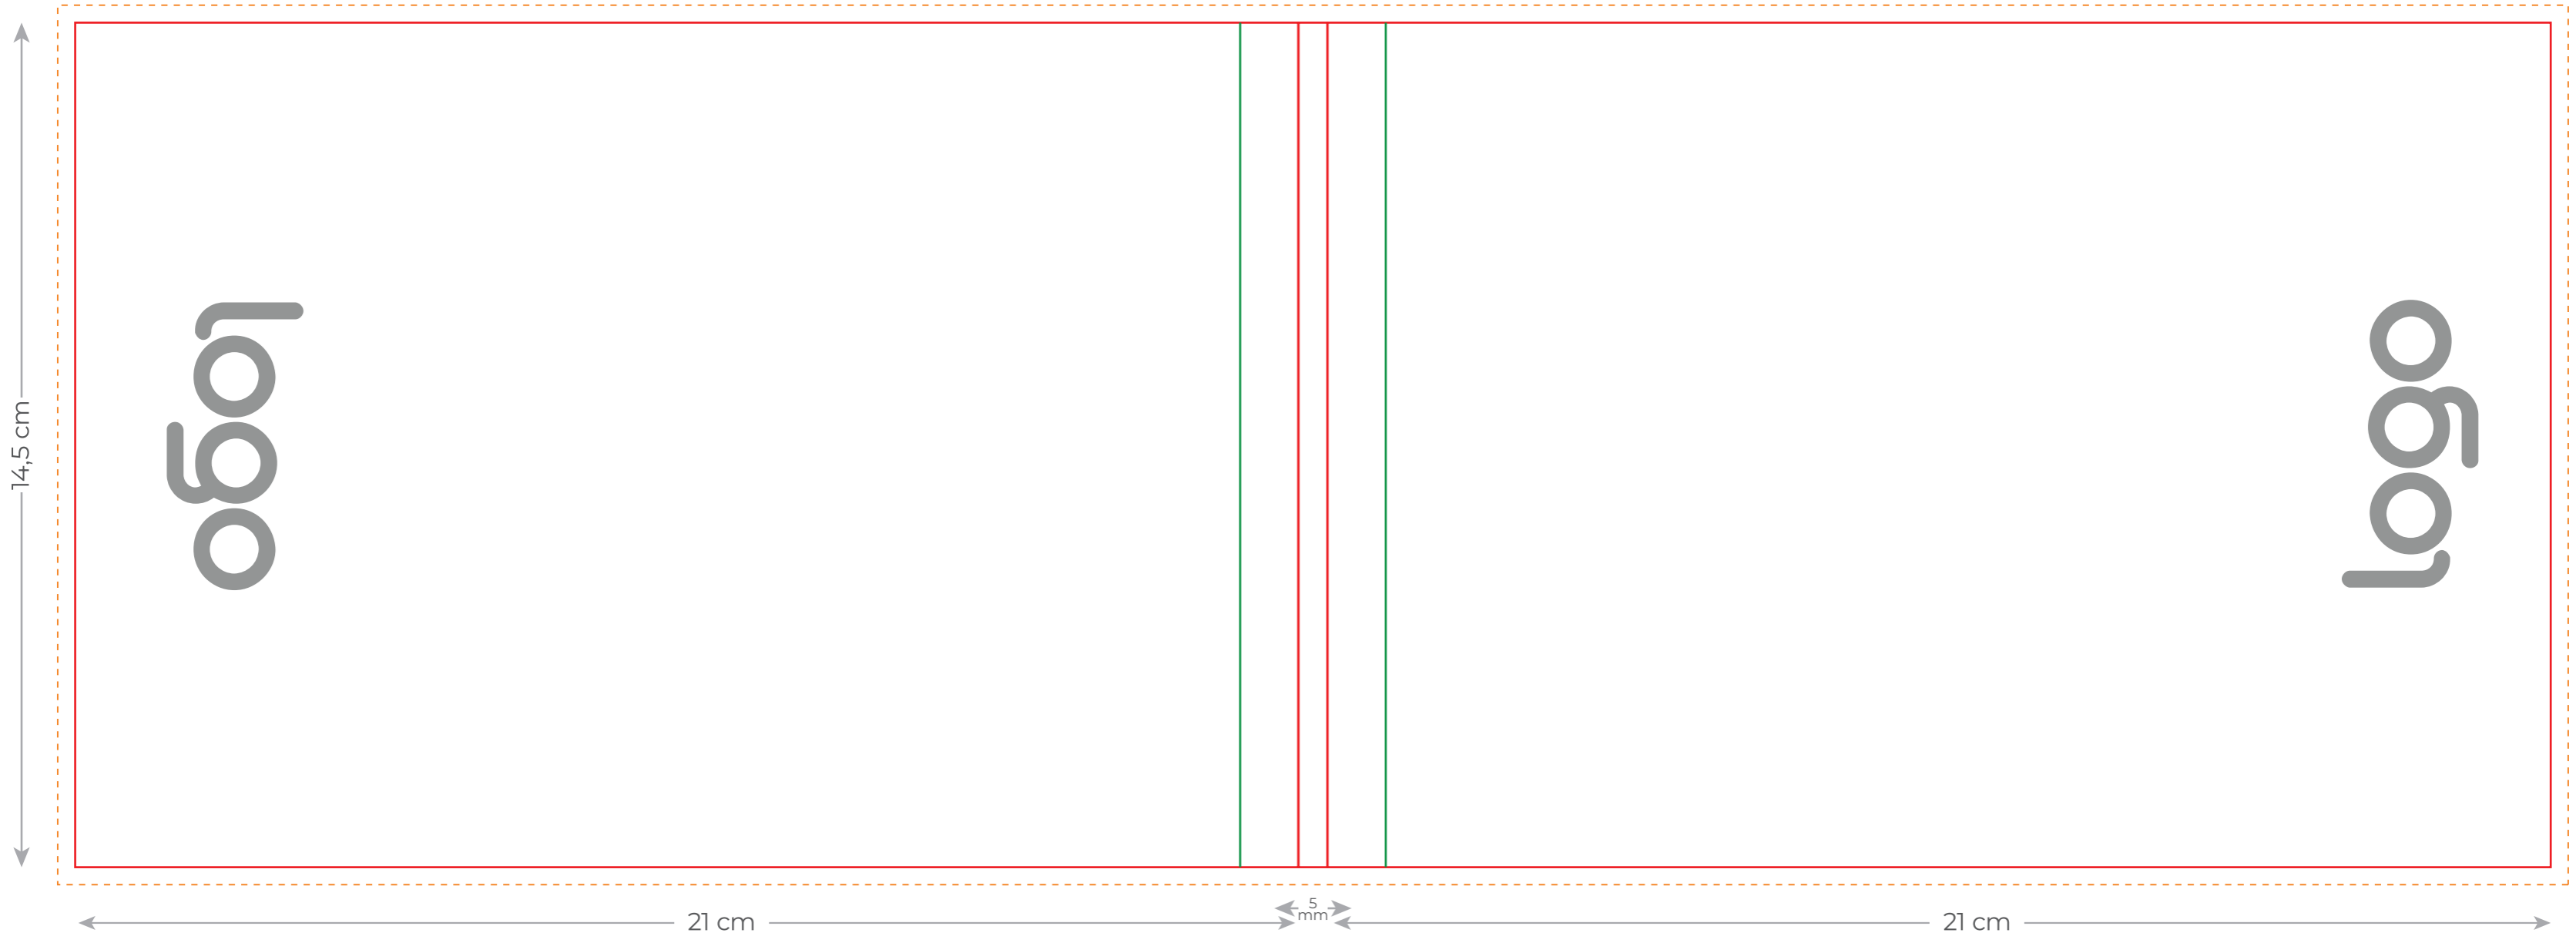

ALA-34 A5
KAPAK GEÇMELİ BLOKNOT

- KIRMIZI YERLER KESİM YERLERİDİR.**
- YEŞİL YERLER KIRIM YERLERİDİR.**
- TURUNCU YERLER TAŞMA ÖLÇÜSÜDÜR.**

1 Çalışmalarda bulunan yazıları kırım ve kesim yerlerine yakın çalışmayınız!

2 Çalışmaların zeminini turuncu olan zemine kadar taşıyınız!

BLOKNOT ÖN/ARKA KAPAK

DEFTER İÇ KAĞIT

! FARKLI TEKNİK ÖZELLİK BİLGİLERİ İÇİN LÜTFEN SATIŞ TEMSİLCİNİZLE GÖRÜŞÜNÜZ.